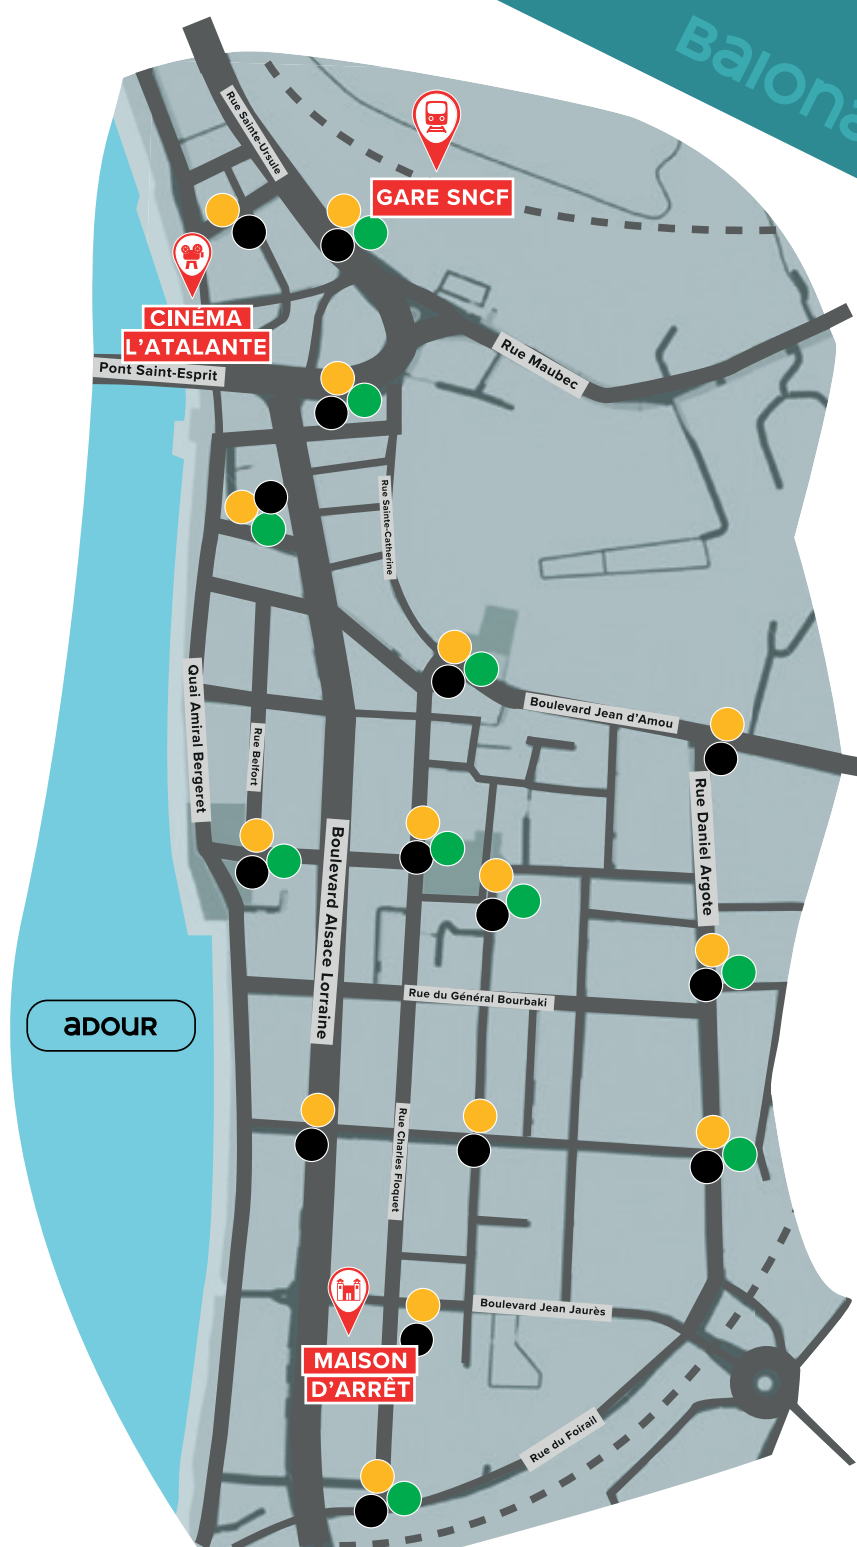

POINTS D'APPORTS

VOLONTAIRES

BORONDATEZKO
EKARPENEN GUNEEN
ZERRENDA

Ordures ménagères : OM
Etxe-hondakinak

**Collecte sélective
(tous les emballages et papiers) : CS**

Bilketa selektiboa
(estalki eta paper guziak)

Emballages en verre
Berinazko estalkiak

Bayonne
ST-ESPRIT
Balonako san IZPIRITUN

 **Pays
Basque
euskal
Herria**

COMMUNAUTÉ
D'AGGLOMÉRATION
HIRIGUNE
ELKARGOIA