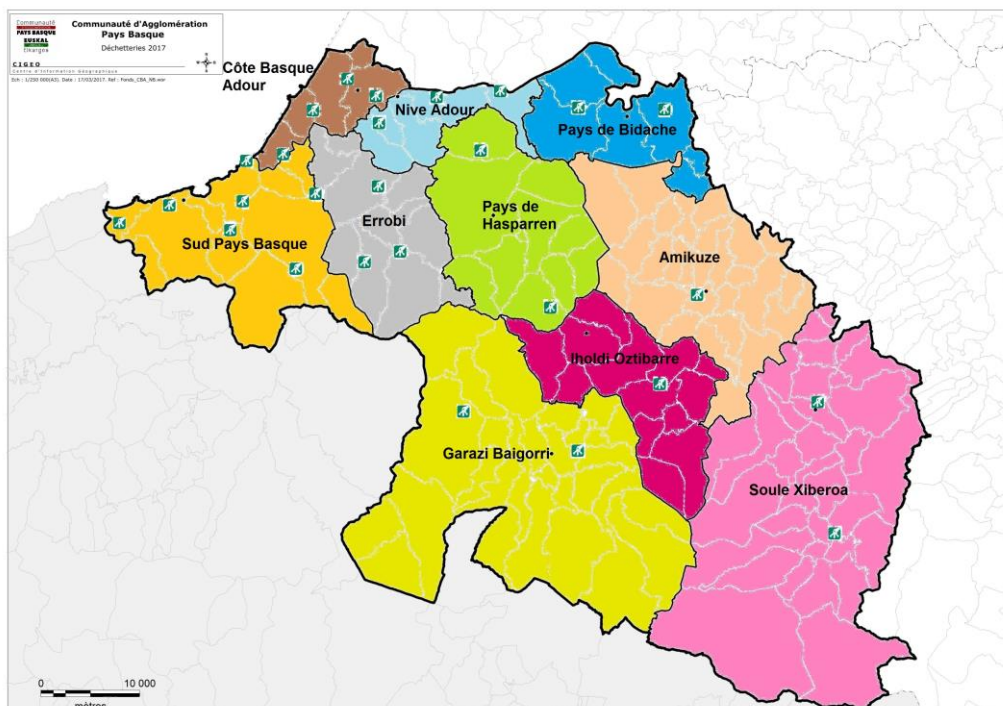

Règlement Intérieur des Déchèteries

ANNEXE N°1

Liste, géolocalisation et ouverture des déchèteries