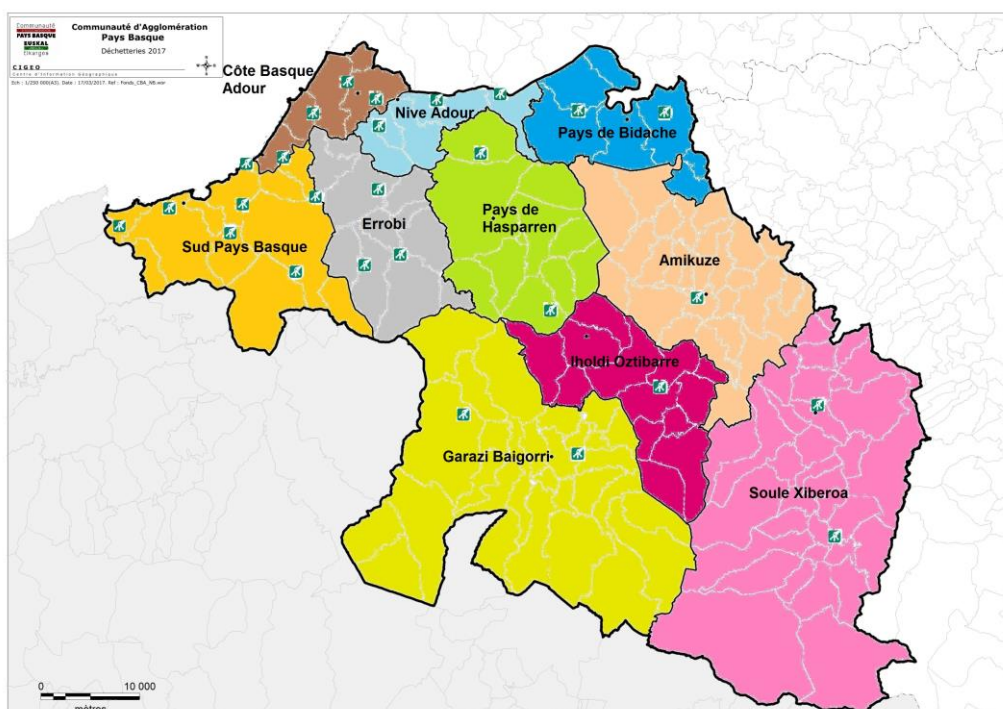

Règlement Intérieur des Déchèteries

ANNEXE N°3

*Liste et coordonnées des Maisons de la
Communauté des Pôles Territoriaux de
l'Agglomération Pays Basque*

Communauté d'Agglomération Pays Basque
Correspondance pôles territoriaux / communes

pôle territorial	commune
<p style="text-align: center;">Amikuze 35 Rue du Palais de Justice, 64120 Saint-Palais Téléphone : 05 59 65 74 73</p>	Aïcirits Camou Suhast
	Amendeux Oneix
	Amorots Succos
	Arberats Sillègue
	Arbouet Sussaute
	Aroue Ithorots Olhaïby
	Arraute Charritte
	Beguios
	Behasque Lapiste
	Beyrie sur Joyeuse
	Domezain Berraute
	Etcharry
	Gabat
	Garris
	Ilharre
	Labets Biscay
	Larribar Sorhapuru
	Lohitzun Oyhercq
	Luxe Sumberraute
	Masparraute
Méharin	
Orègue	
Orsanco	
Osserain Rivareyte	
Pagolle	
Saint Palais	
Uhart Mixe	
<p style="text-align: center;">Pays de Bidache 1 allée du parc des sports 64520 Bidache 05 59 56 05 11</p>	Arancou
	Bardos
	Bergouey Viellenave
	Bidache
	Came
	Guiche
<p style="text-align: center;">Côte Basque-Adour 15 avenue Foch CS 88507 - 64185 Bayonne Cedex 05 59 44 72 72 Centre Technique de l'Environnement 17 avenue Adour 64600 Anglet Tél. : 05 59 57 00 00</p>	Sames
	Bidart
	Anglet
	Bayonne
	Biarritz
Boucau	

Larrau

Lichans-Sunhar

Lichos

Licq-Atherey

Mauléon-Licharre

Menditte

Moncayolle-Larrory-Mendibieu

Montory

Musculdy

Ordiarp

Ossas-Suhare

Roquiague

Sainte Engrâce

Sauguis-Saint Etienne

Tardets-Sorholus

Trois Villes