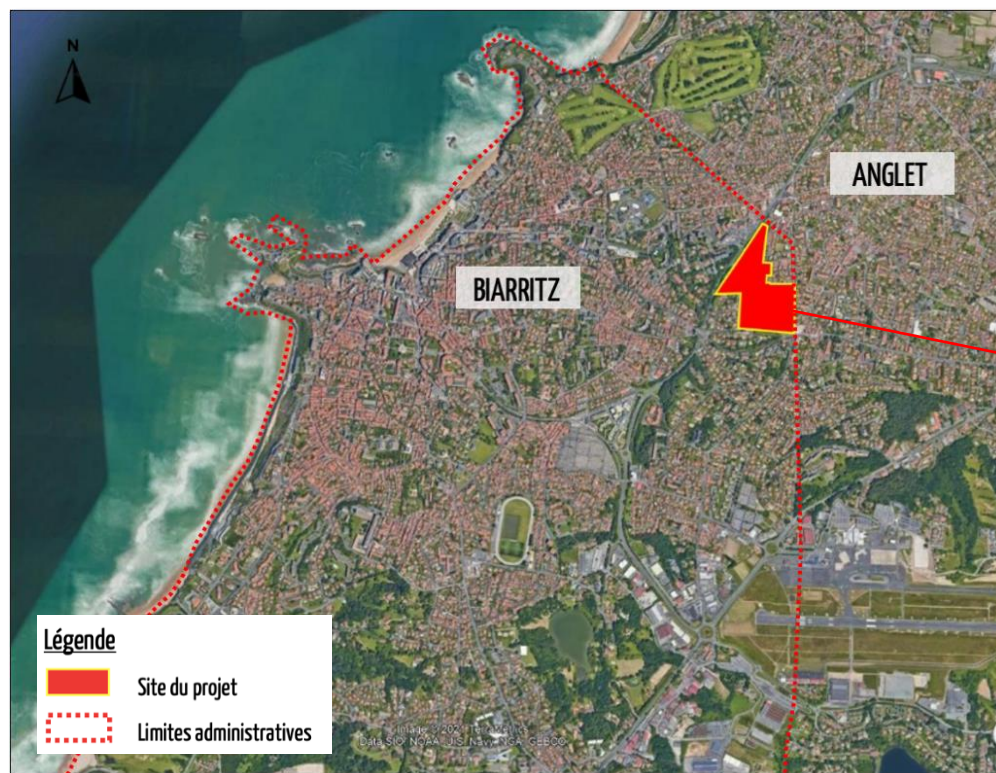

Créer un nouveau quartier intégré au plateau d'Aguilera

Développer l'offre de logements sociaux à Biarritz

Un quartier intégré autour d'un environnement à fort caractère sportif

Un quartier relié au réseau de transports existant

LE SITE DU PROJET ET SES OPPORTUNITES

Communauté
D'AGGLOMERATION
PAYS BASQUE
EUSKAL
HIRIGUNE
Elkargoa

Le site du projet

Un site accessible et d'intérêt sportif

- Un emplacement géographique de 1^{er} ordre : le boulevard du BAB et des équipements structurants à proximité
- Un plateau sportif d'envergure :
 - > De multiples équipements (stades, tennis, piste d'athlétisme, jaï alai) ;
 - > Des associations sportives et un club professionnel (Biarritz Olympique Omnisports, Biarritz Olympique Rugby Amateur, Académie Basque du Sport, Union Sportive de Biarritz, Biarritz Olympique Pays Basque...).