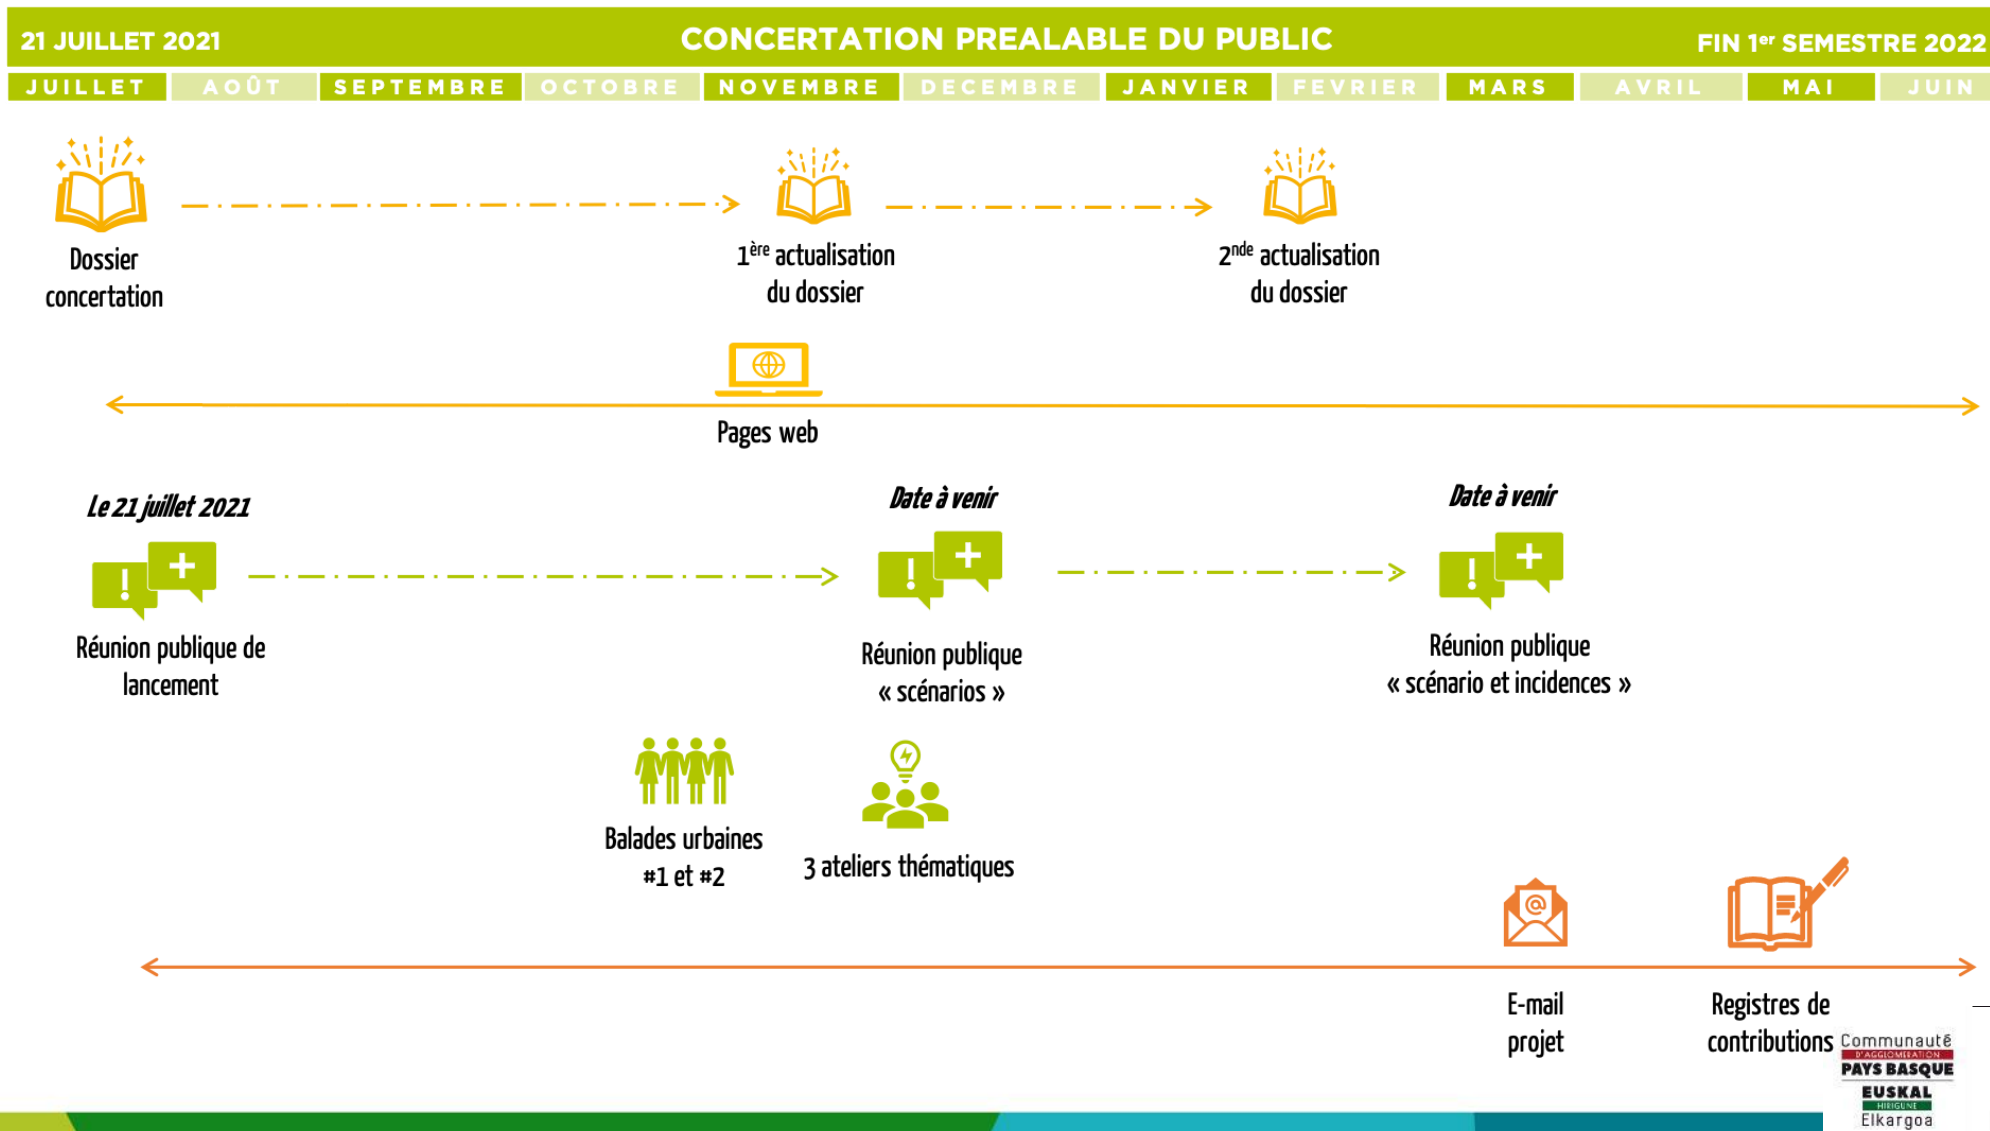

LE SITE DU PROJET ET SES OPPORTUNITES

Communauté
D'AGGLOMERATION
PAYS BASQUE
EUSKAL
HIRIGUNE
Elkargoa

Le site du projet

Un site accessible et d'intérêt sportif

- Un emplacement géographique de 1^{er} ordre : le boulevard du BAB et des équipements structurants à proximité
- Un plateau sportif d'envergure :
 - > De multiples équipements (stades, tennis, piste d'athlétisme, jaï alai) ;
 - > Des associations sportives et un club professionnel (Biarritz Olympique Omnisports, Biarritz Olympique Rugby Amateur, Académie Basque du Sport, Union Sportive de Biarritz, Biarritz Olympique Pays Basque...).

LES ORIENTATIONS GENERALES DU PROJET

Communauté
D'AGGLOMERATION
PAYS BASQUE
EUSKAL
HIRIGUNE
Elkargoa

BIARRITZ

Un programme mêlant logements, services dédiés et centre de performances sportives

- Ambition de réaliser environ 350 logements dont plus de 55% de logements sociaux
- Objectif d'exemplarité architecturale et énergétique
- Une offre d'équipements et de services de proximité :
 - > Commerces ;
 - > Espaces publics ;
 - > Espaces de service public.
- Des espaces de stationnement et de voirie

MECDU

- Réhabilitation des équipements sportifs
- Réalisation d'un centre de performances sportives

UN PROJET A CO- CONSTRUIRE

Communauté
D'AGGLOMERATION
PAYS BASQUE
EUSKAL
HIRIGUNE
Elkargoa

BIARRITZ

Le calendrier du projet

Engager la concertation dès la phase d'études du projet :

Les grandes étapes de la concertation

Les modalités de la concertation

Informez-vous et contribuez !

Tout au long de la concertation :

1 dossier de concertation (2 actualisations à venir) :