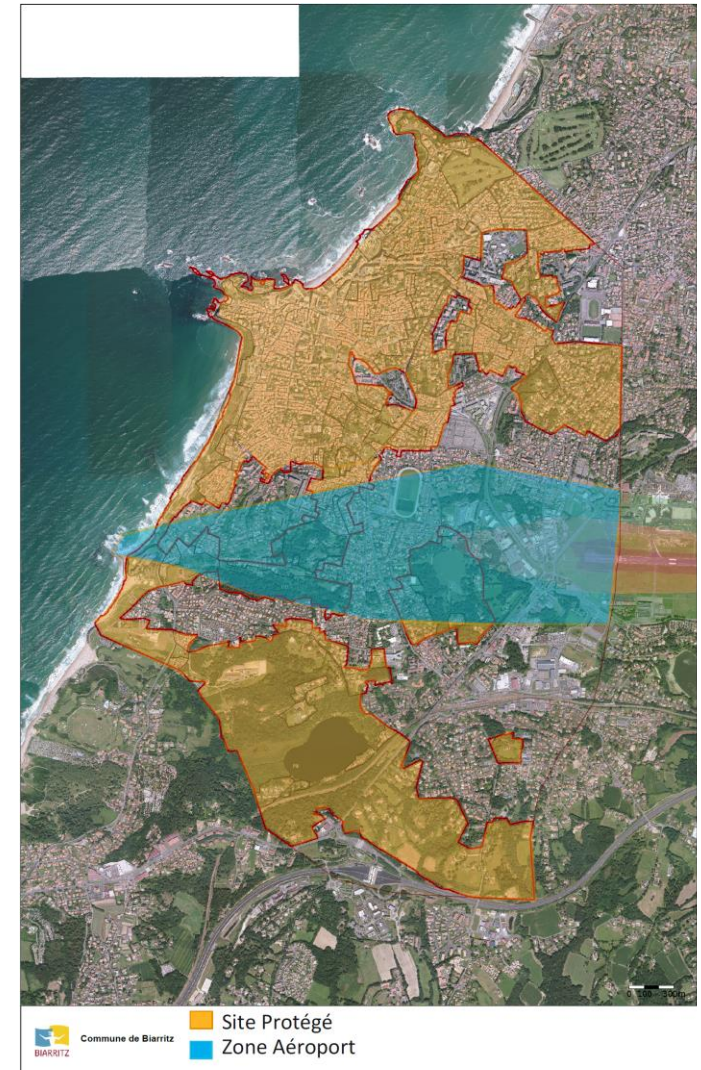

Communauté d'Agglomération Pays Basque (CAPB)

Déroulé de la réunion

1. Introduction
2. Les enjeux du projet
3. Le site du projet et ses opportunités
4. Les orientations générales du projet
5. Un projet à co-construire
6. Questions/réponses

LES ENJEUX DU PROJET

Communauté
D'AGGLOMERATION
PAYS BASQUE
EUSKAL
HIRIGUNE
Elkargoa

Renforcer l'offre de logements sociaux sur le territoire

- Selon le Programme Local de l'Habitat Pays Basque : objectif de production de 78 logements sociaux par an sur la période 2021-2026 à Biarritz
- De multiples contraintes locales : peu de disponibilités foncières, forte concentration d'habitat résidentiel, prix du foncier très élevé
- Objectif : remédier autant que possible à la carence de logements sociaux sur la commune et proposer une offre de logements accessibles à Aguilera

→ Un projet qui requiert de faire évoluer le Plan Local d'Urbanisme de Biarritz ; une procédure engagée le 20 mars 2021 par délibération du Conseil Communautaire de la CAPB

Secteurs fortement contraints ou inconstructibles