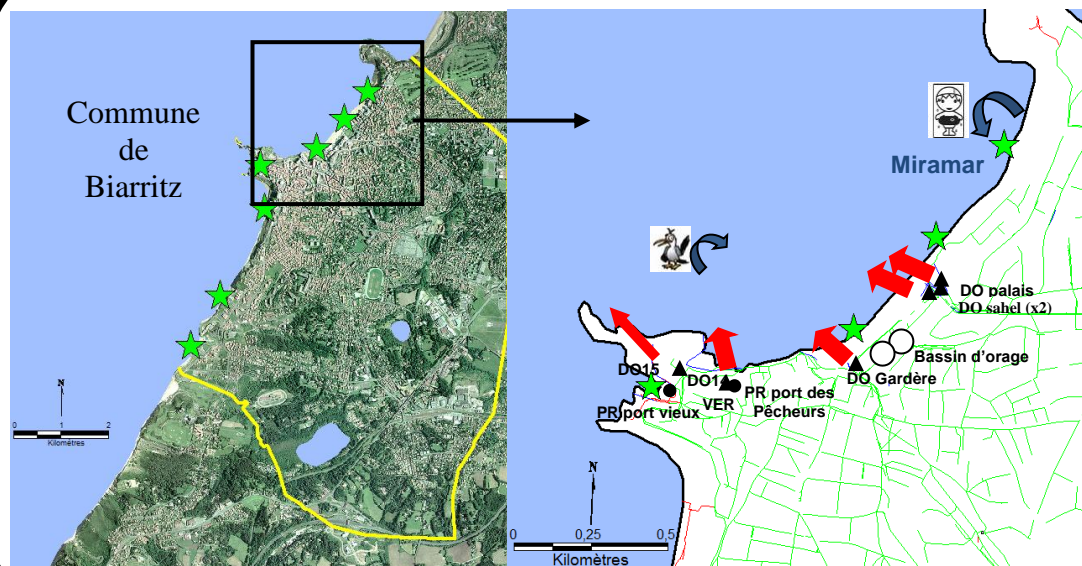

Caractéristiques de la baignade

Nom de la plage : Miramar
Commune : Biarritz
Département : Pyrénées Atlantiques
Région : Nouvelle Aquitaine
Responsable Opérationnel : DGS
Responsable Administratif : Maire
Période d'Ouverture : du 1/07 au 31/08/2020
Heures de surveillance : de 10h30 à 19h30
Fréquentation : 2000 pers. / jours

Qualité de la zone de baignade

Classement par année	2014	2015	2016	2017	2018	2019
Miramar						

Excellent

Schéma de la zone de baignade

Légende

- Points de Prélèvement ARS
- Poste de Secours
- Toilettes
- Douches

Carte de la zone d'étude

Légende

- Sources de pollution bactériologique**
- Poste de relèvement (PR)
 - Déversoir d'orage (DO)
 - Baigneurs
 - Déversement via les TP ou les DO
 - Impact sur la zone de baignade
 - Pollution aviaire (Zone ZICO)
- Importance de la source de pollution bactériologique**
- Mineur
 - Secondaire
 - Majeur
- Réseau d'assainissement**
- Réseau pluvial
 - Réseau séparatif
 - Réseau unitaire
- Gradient selon l'importance de la pollution**
- Gradient selon l'importance de la pollution