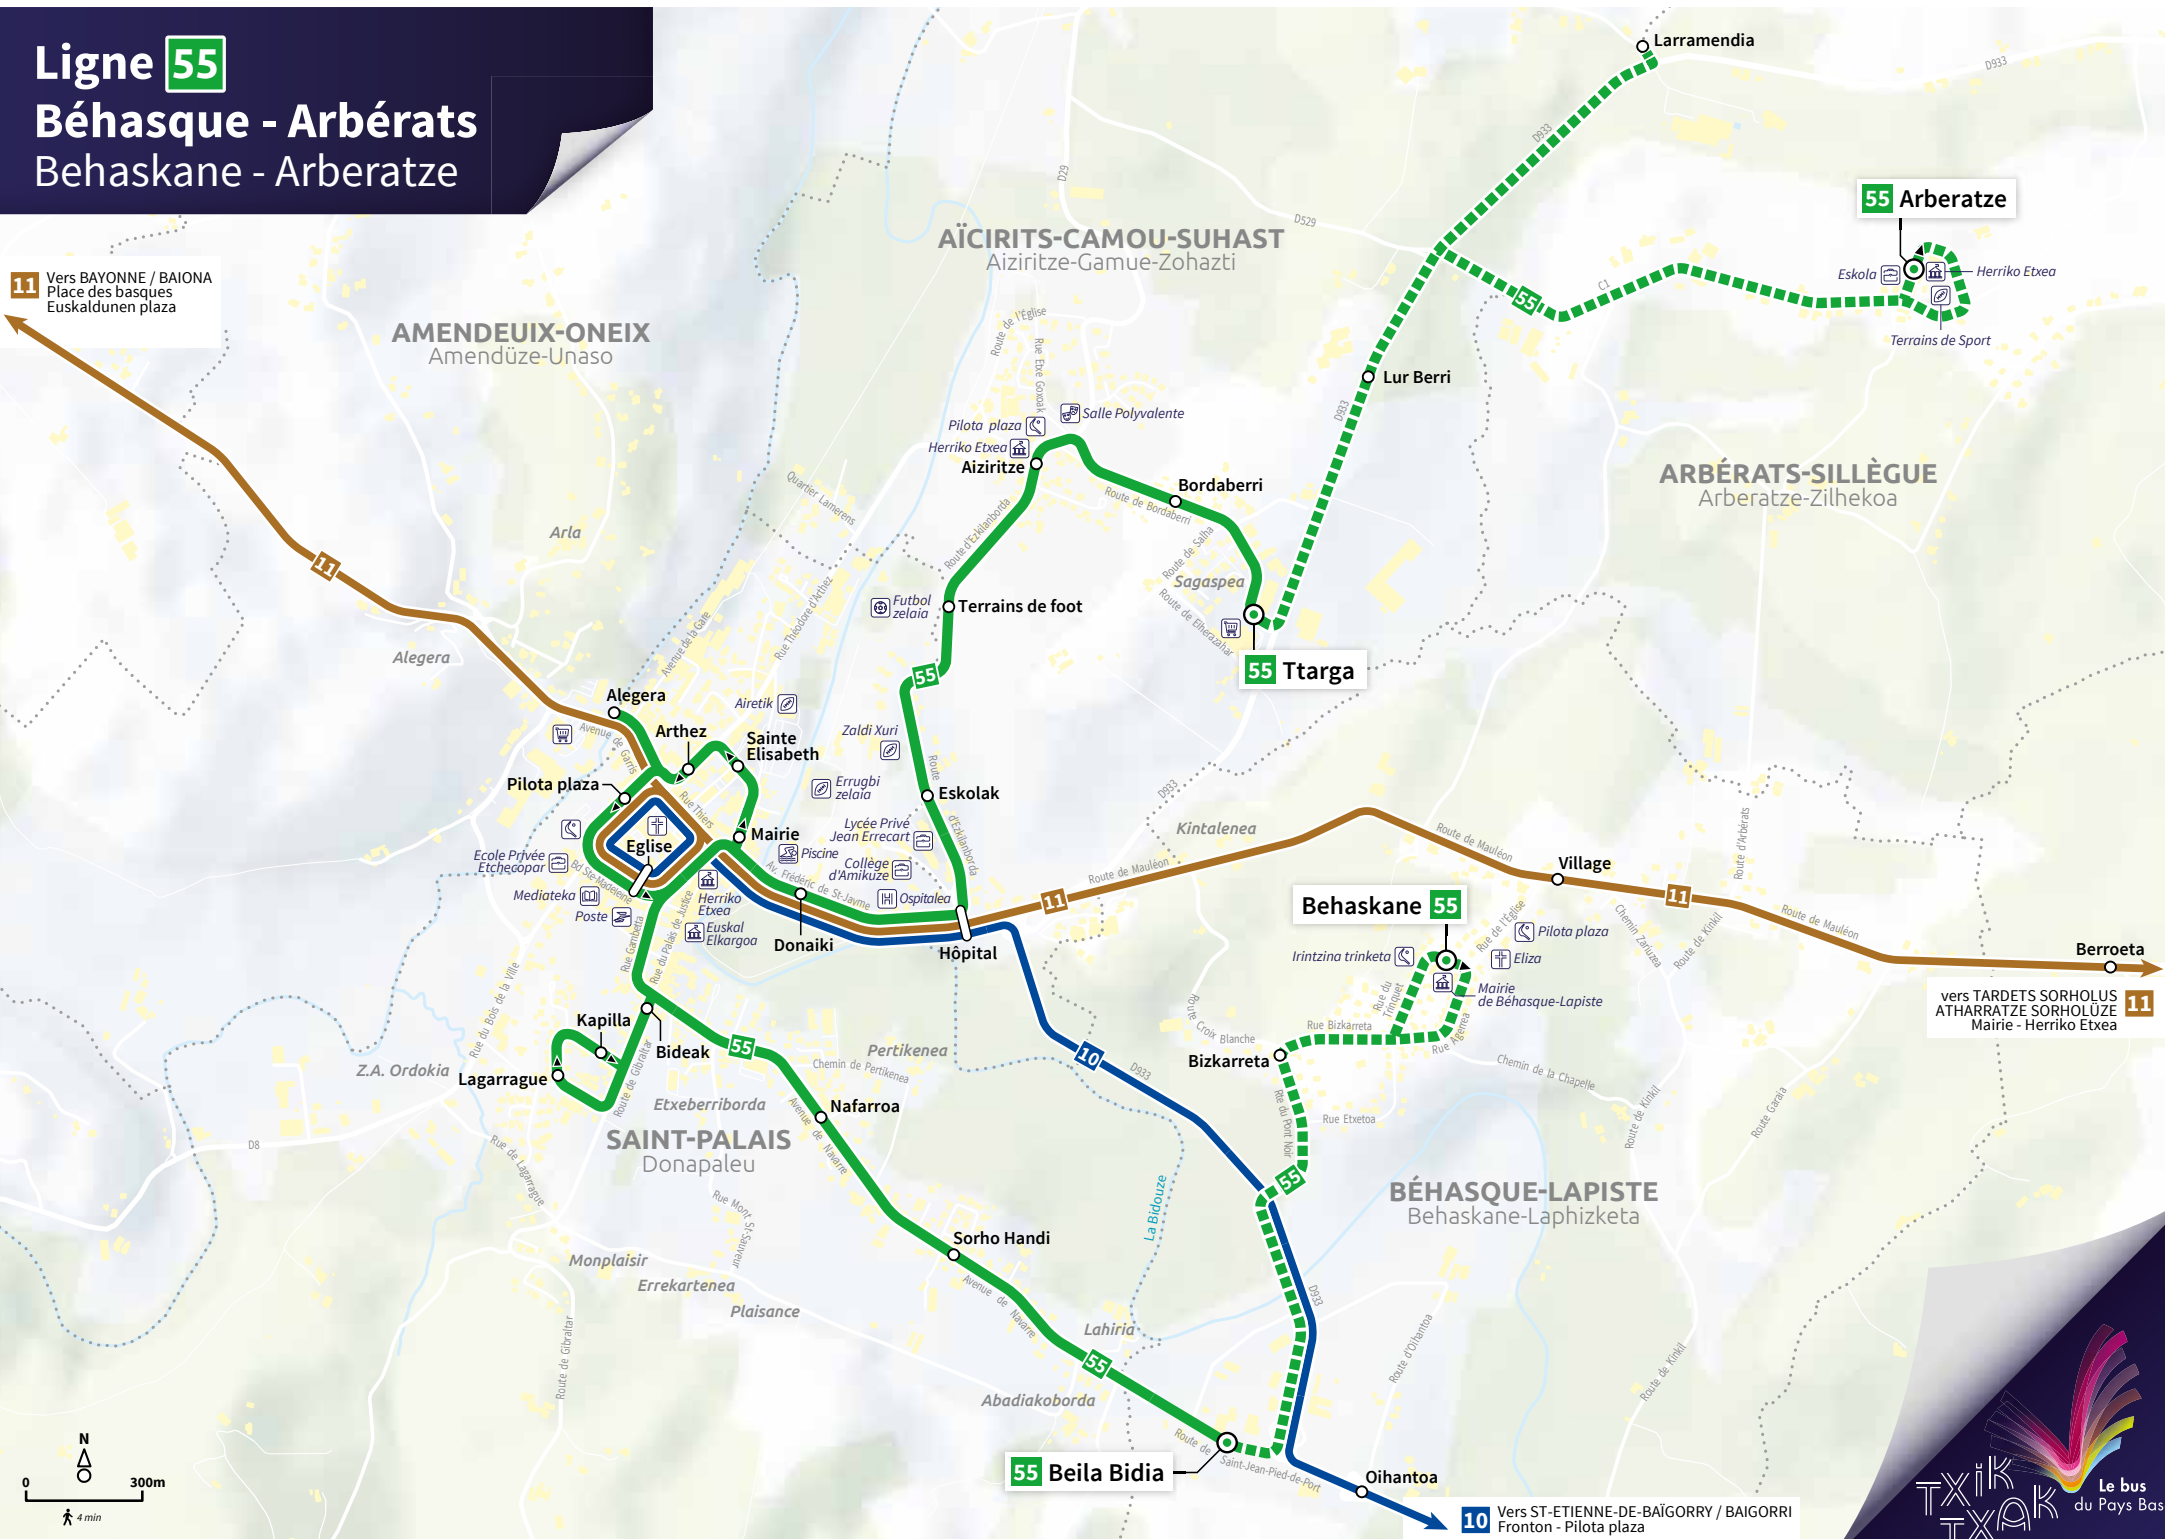

Ligne 55

Béhasque - Arbérats

Behaskane - Arberatze

11 Vers BAYONNE / BAIONA
Place des basques
Euskaldunen plaza

11 vers TARDETS SORHOLUS
ATHARRATZE SORHOLUZE
Mairie - Herriko Etxea

10 Vers ST-ETIENNE-DE-BAÏGORRY / BAIGORRI
Fronton - Pilota plaza