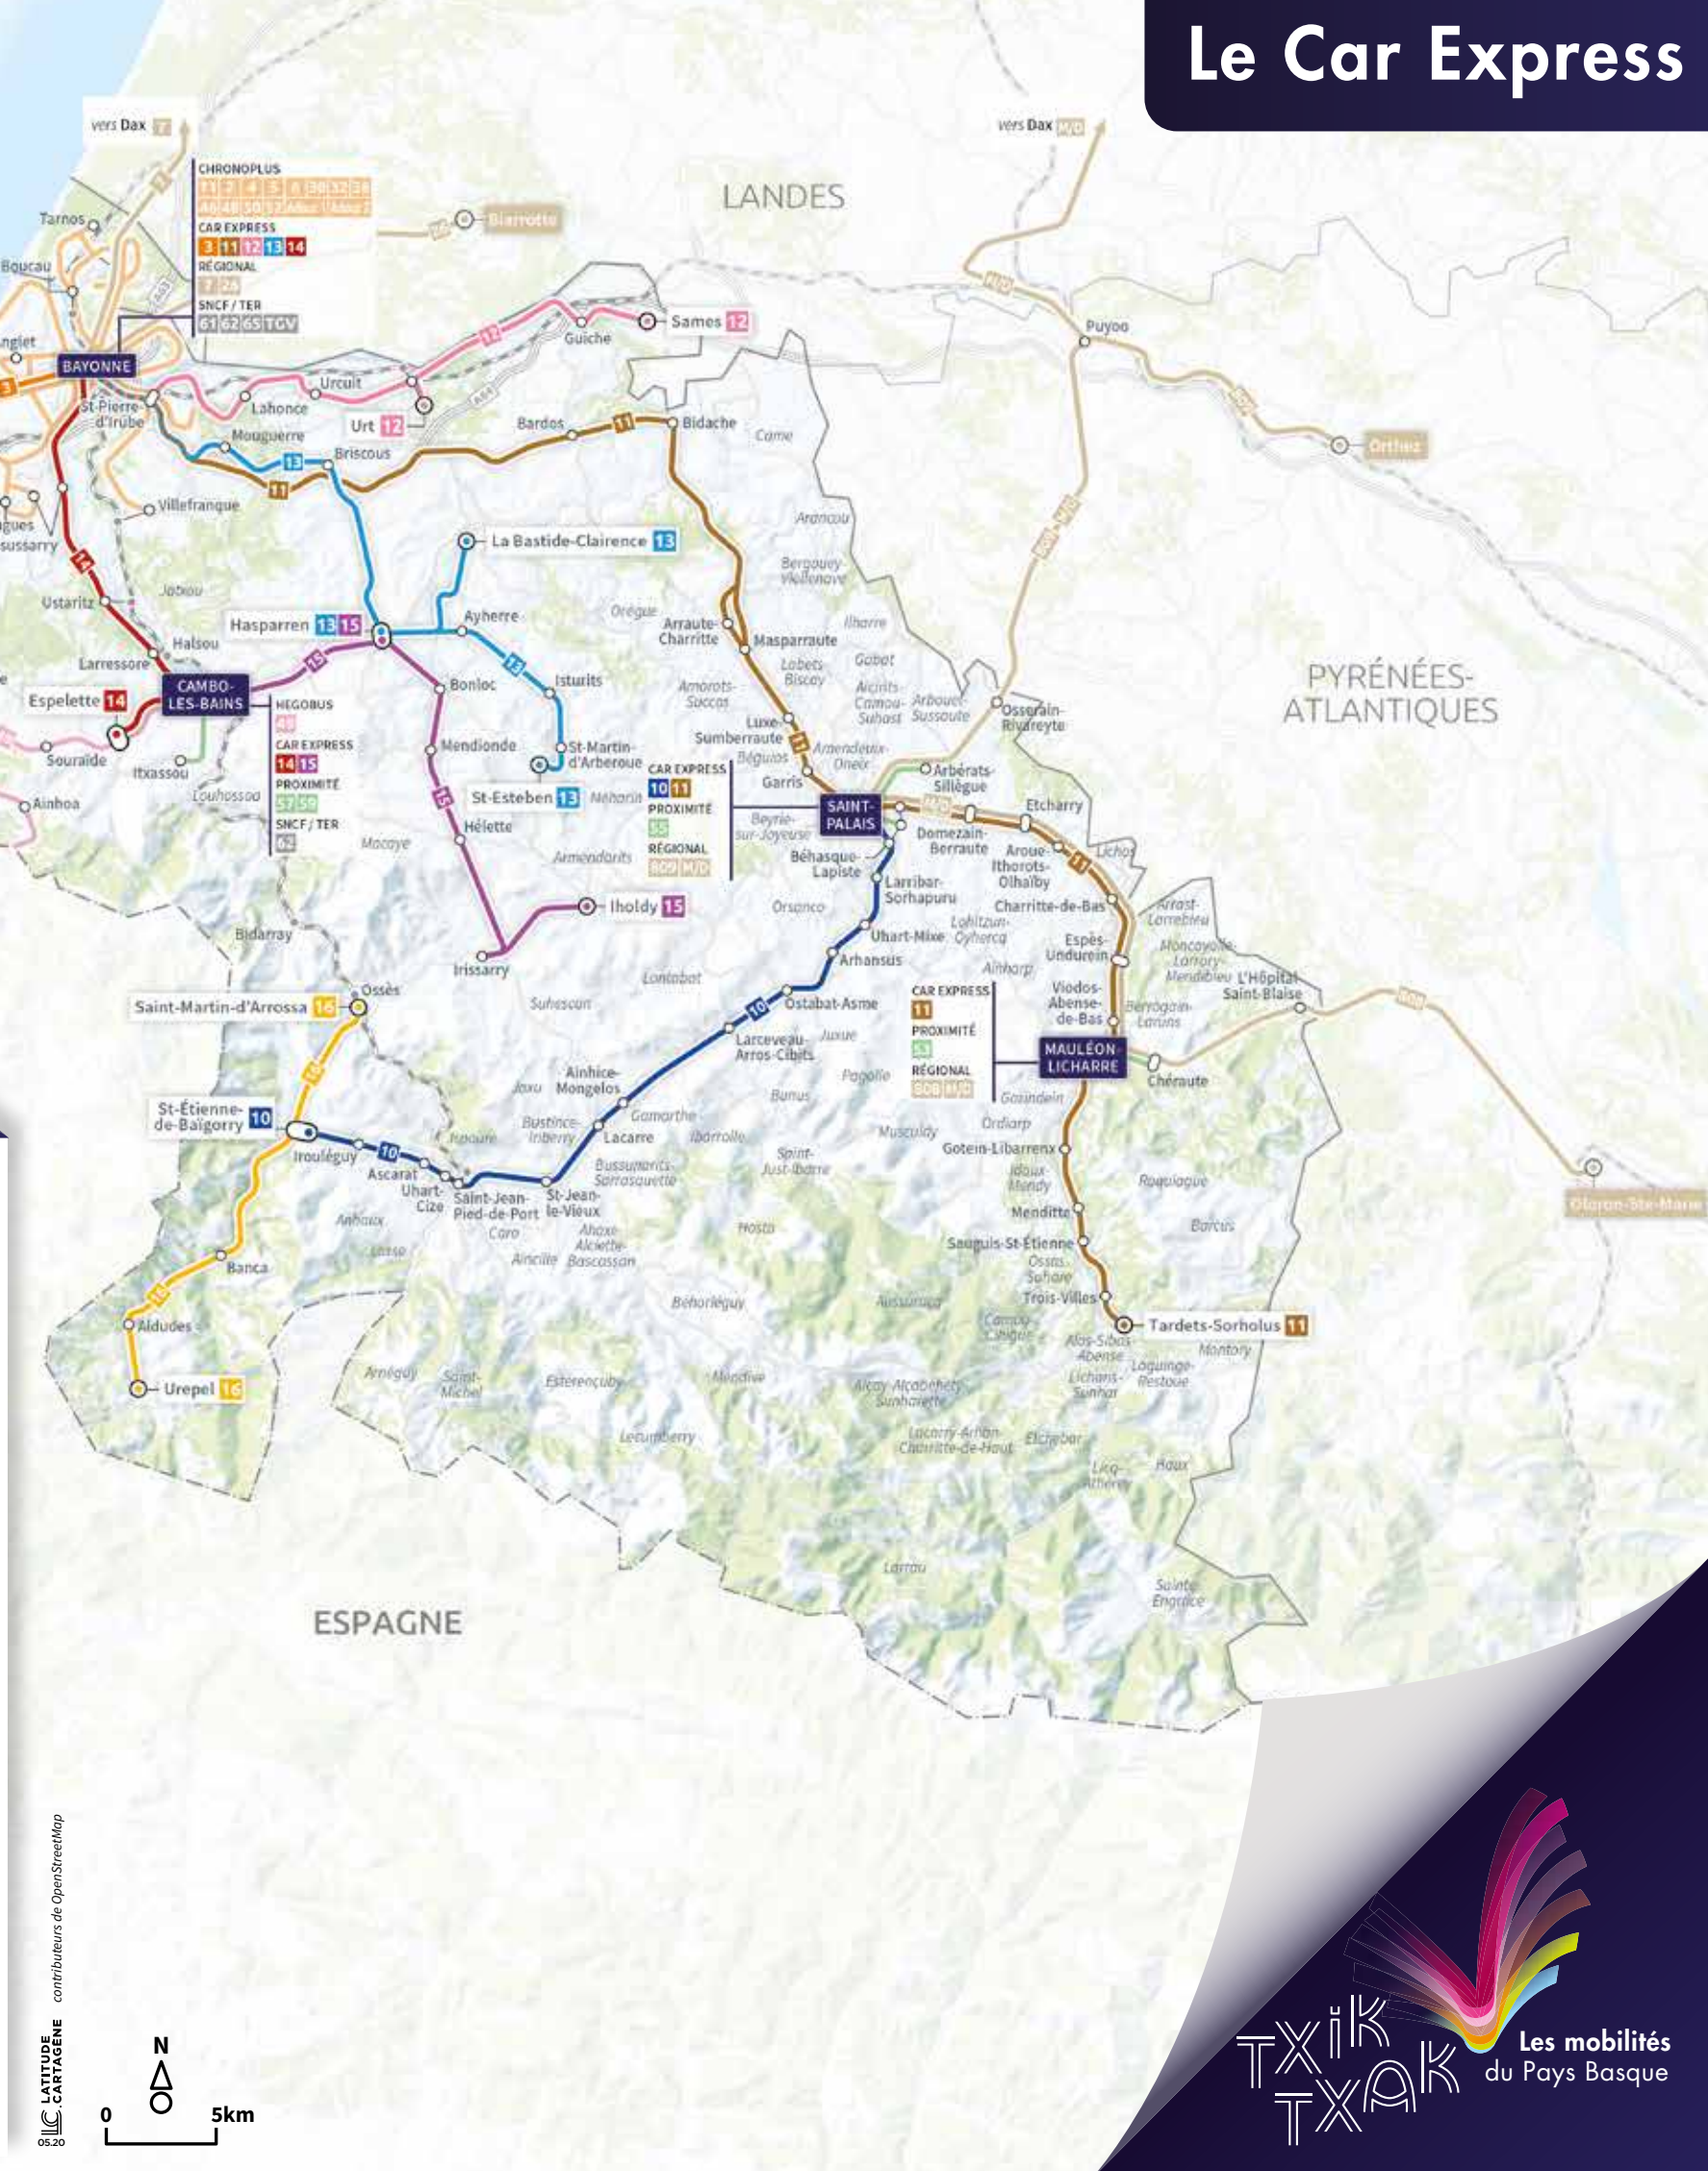

Index et légende des lignes

Le car Express

- **3** BAYONNE ↙ ST-JEAN-DE-LUZ ↘ HENDAYE
- **10** ST-ETIENNE-DE-BAÏGORRY ↙ ST-PALAIS
- **11** BAYONNE ↙ ST-PALAIS ↘ TARDETS-SORHOLUS
- **12** BAYONNE ↙ URT ↘ SAMES
- **13** BAYONNE ↙ HASPARREN ↘ ST-ESTEBEN
- **14** BAYONNE ↙ CAMBO-LES-BAINS ↘ ESPELETTE
- **15** CAMBO-LES-BAINS ↙ HASPARREN ↘ I HOLDY
- **16** UREPEL ↙ ST-MARTIN-D'ARROSA

Le réseau Chronoplus

- T1 2 4 5 6 30 32 34 36 38
- 40 42 44 46 48 50 52 Adour 1 Adour 2

Le réseau Hegobus

- 31 33 35 37 39 41 43 45 47 49 51

Les lignes de Proximité

- 53 55 57 59

Les lignes routières régionales

- 7 26 808 809 M/D

SNCF / TER

- 61 62 65 TGV

LATTITUDE CARTAGÈNE contributeurs de OpenStreetMap