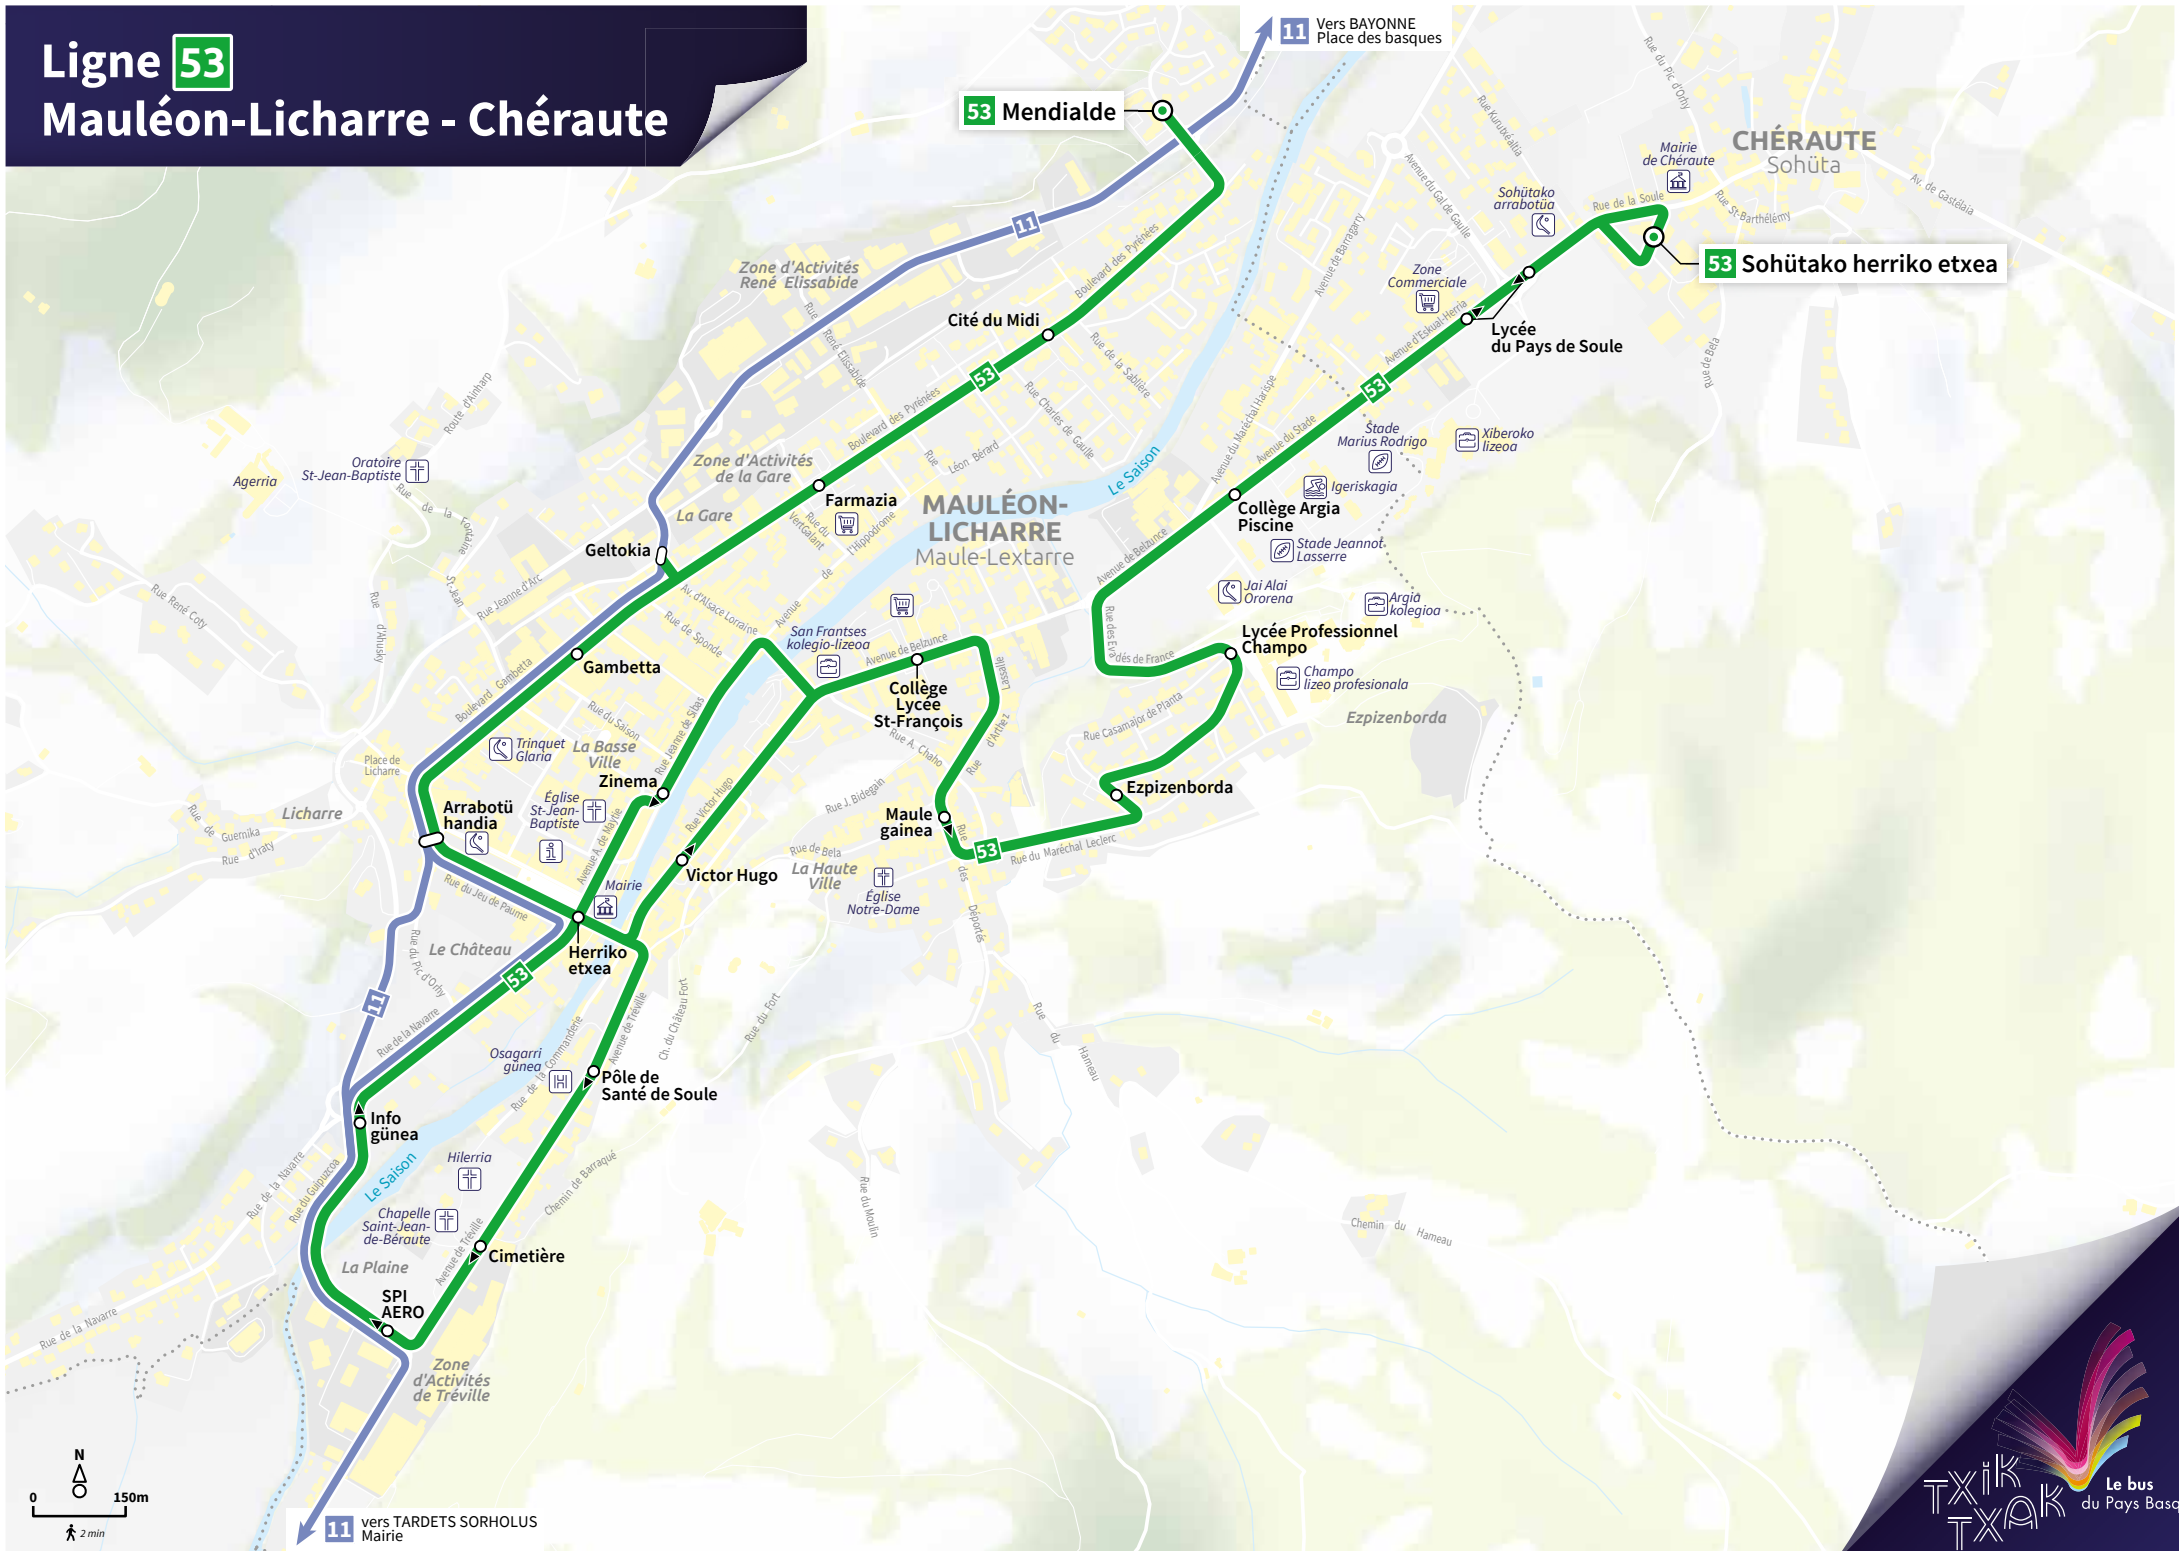

Une déviation, un retard ?
Grâce à l'application, vous suivez en temps réel le véhicule sur la ligne. Vous êtes prévenus en cas de retard ou d'imprévu.

SCANNEZ-MOI !

Coordonnées de l'exploitant :
AUTOCARS SOULETINS
Zone Industrielle - 64130 MAULÉON
ligne53-cheraute-mauleon@sfr.fr
contact@autocarssouletins.com
www.autocars-souletins.com

05 59 28 20 86

Horaires valables du 1^{er} juin au 31 décembre 2020 (la ligne ne circule pas le dimanche et les jours fériés).

linetepublique.com - 2019

MAULÉON
MAULE

CHÉRAUTE
SOHÛTA

Ligne

53

Horaires valables
du 1^{er} juin 2019 au 31 décembre 2019

CHÉRAUTE
SOHÛTA

MAULÉON
MAULE

MAULÉON
MAULE

CHÉRAUTE
SOHÛTA

Ligne 53 Mauléon-Licharre - Chéraute

11 vers TARDETS SORHOLUS Mairie

11 Vers BAYONNE Place des basques