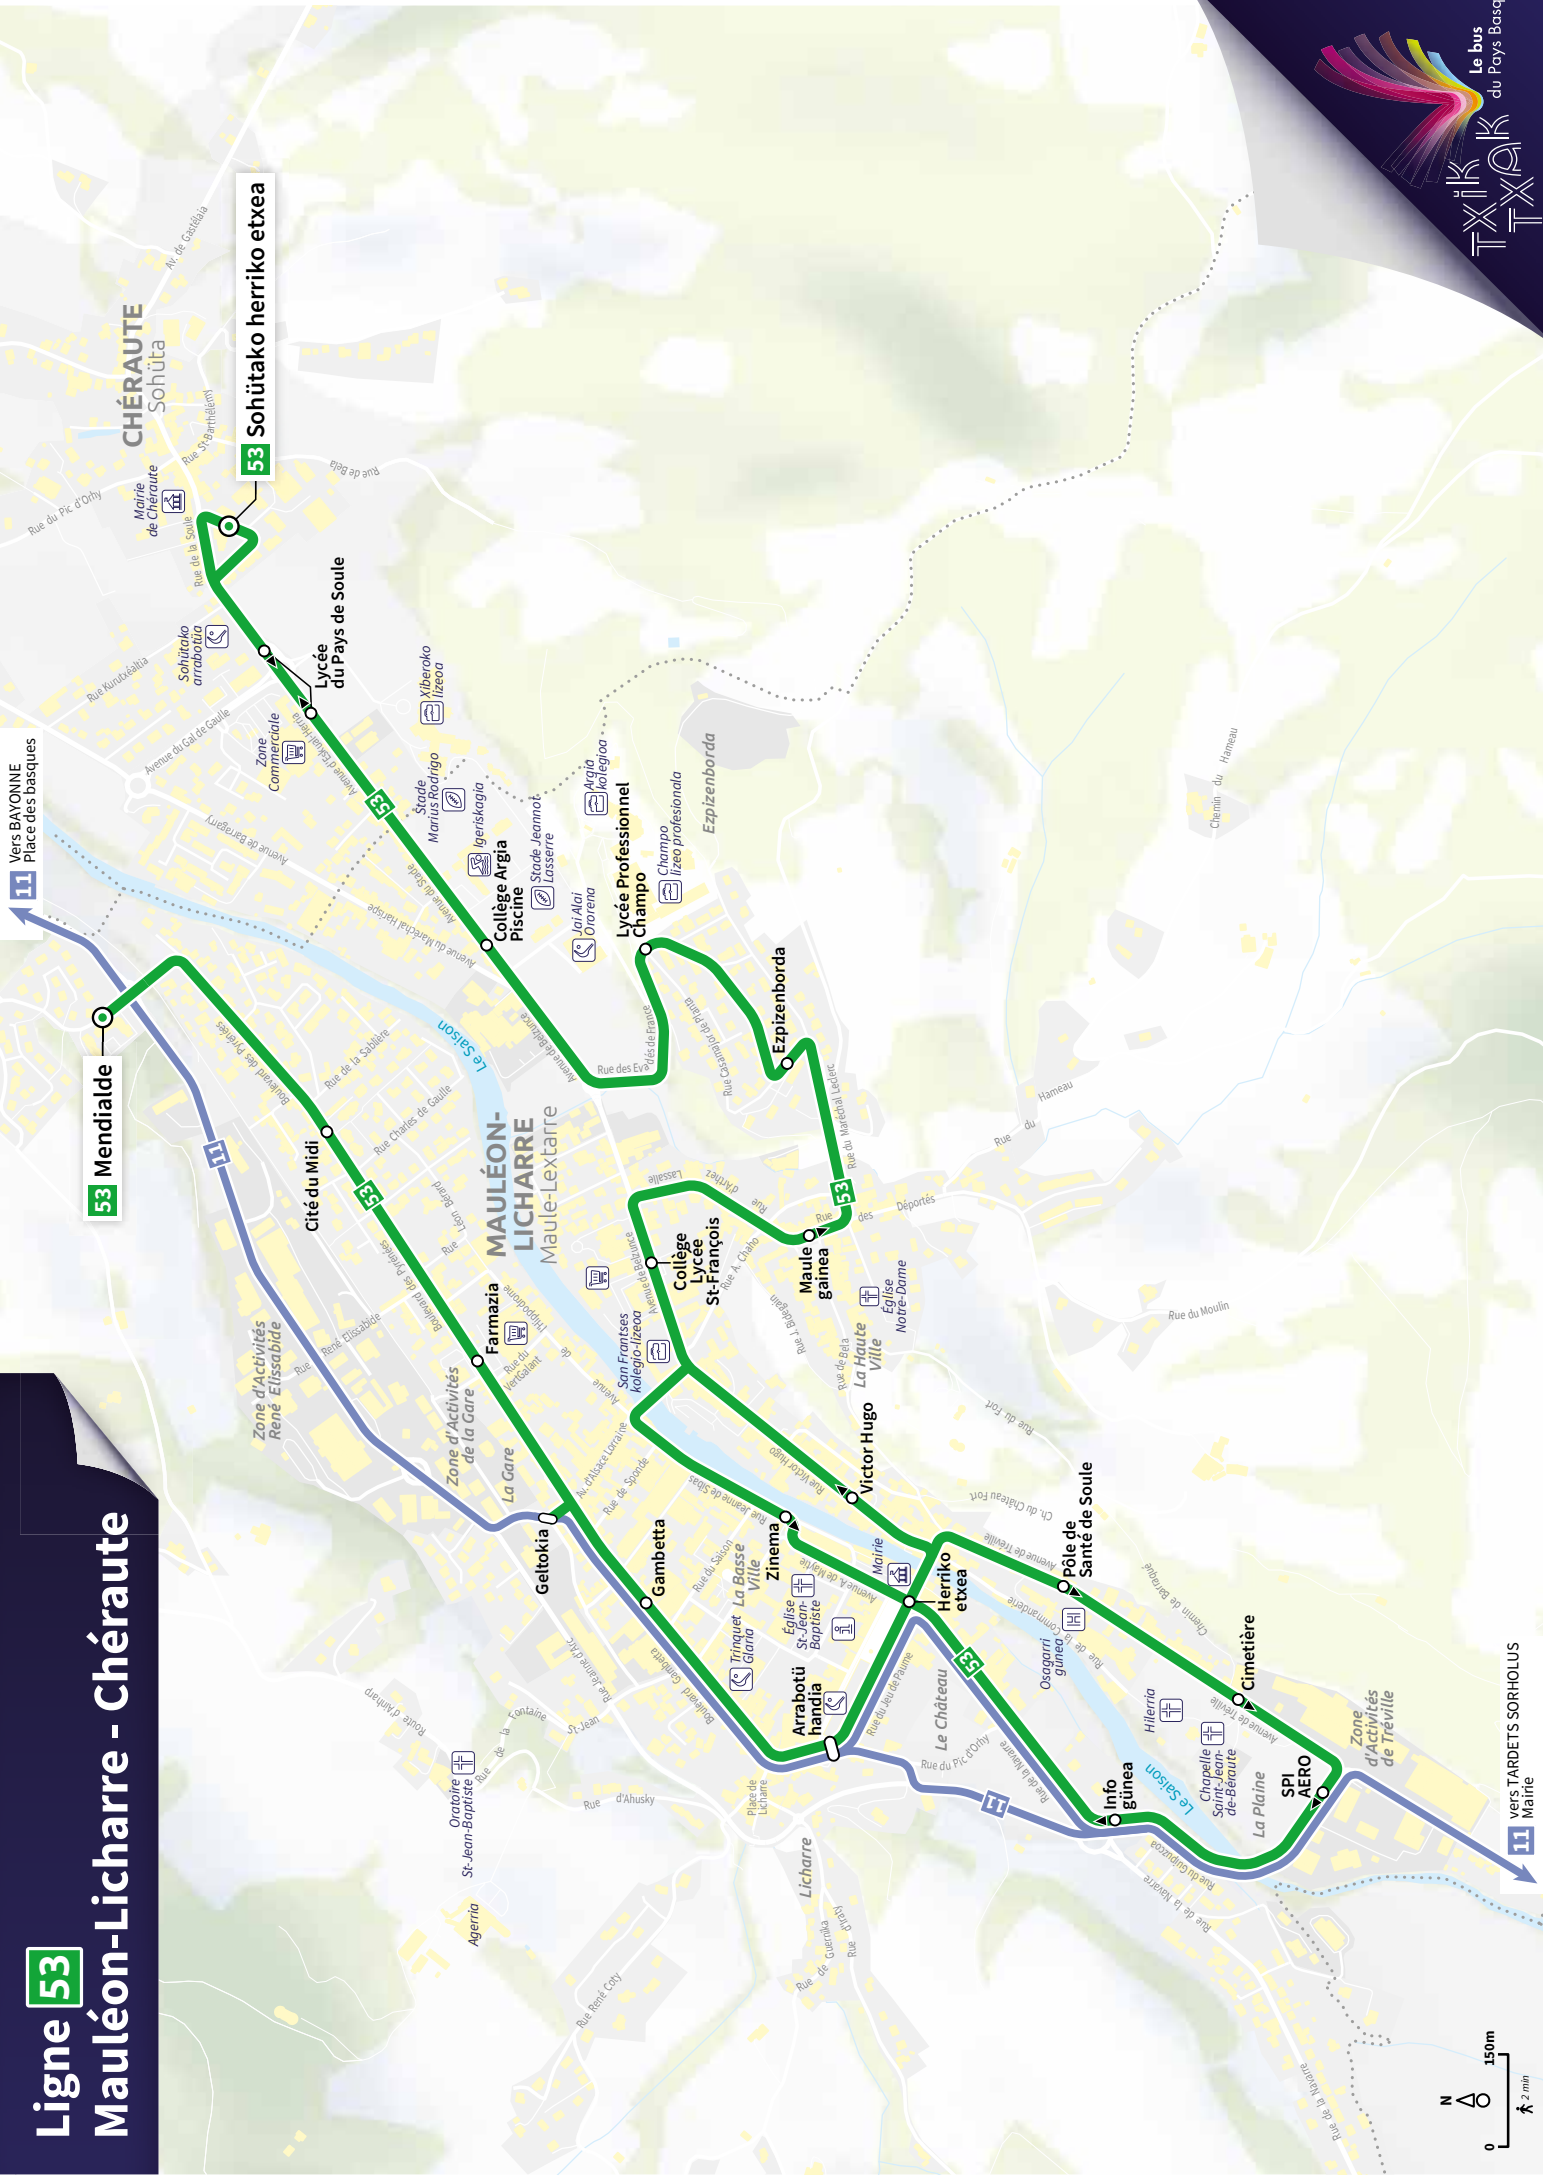

MAULÉON	Mendialde	07:40	08:40	09:45	10:45	12:10	13:30	14:30	15:30	16:45	17:45	18:45	
	Cité du Midi	07:41	08:41	09:46	10:46	12:11	13:31	14:31	15:31	16:46	17:46	18:46	
	Farmazia	07:42	08:42	09:47	10:47	12:12	13:32	14:32	15:32	16:47	17:47	18:47	
	Geltokia	07:43	08:43	09:48	10:48	12:13	13:33	14:33	15:33	16:48	17:48	18:48	
	Gambetta	07:45	08:45	09:50	10:50	12:15	13:35	14:35	15:35	16:50	17:50	18:50	
	Arrabotü handia	07:46	08:46	09:51	10:51	12:16	13:36	14:36	15:36	16:51	17:51	18:51	
	Herriko etxea	07:47	08:47	09:52	10:52	12:17	13:37	14:37	15:37	16:52	17:52	18:52	
	Pôle de Santé de Soule	07:49	08:49	09:54	10:54	12:19	13:39	14:39	15:39	16:54	17:54	18:54	
	Cimetière	07:50	08:50	09:55	10:55	12:20	13:40	14:40	15:40	16:55	17:55	18:55	
	SPI AERO	07:51	08:51	09:56	10:56	12:21	13:41	14:41	15:41	16:56	17:56	18:56	
MAULÉON	Info gúnea	07:53	08:53	09:58	10:58	12:23	13:43	14:43	15:43	16:58	17:58	18:58	
	Herriko etxea	07:54	08:54	09:59	10:59	12:24	13:44	14:44	15:44	16:59	17:59	18:59	
	Victor Hugo	07:56	08:56	10:01	11:01	12:26	13:46	14:46	15:46	17:01	18:01	19:01	
	Collège-lycée Saint François	07:58	08:58	10:03	11:03	12:28	13:48	14:48	15:48	17:03	18:03	19:03	
	Maule gainea	08:00	09:00	10:05	11:05	12:30	13:50	14:50	15:50	17:05	18:05	19:05	
	Ezpizenborda	08:01	09:01	10:06	11:06	12:31	13:51	14:51	15:51	17:06	18:06	19:06	
	Lycée professionnel Champo	08:02	09:02	10:07	11:07	12:32	13:52	14:52	15:52	17:07	18:07	19:07	
	Collège Argia - Piscine	08:04	09:04	10:09	11:09	12:34	13:54	14:54	15:54	17:09	18:09	19:09	
	CHÉRAUTE	Lycée du Pays de Soule	08:05	09:05	10:10	11:10	12:35	13:55	14:55	15:55	17:10	18:10	19:10
		Sohütako herriko etxea	08:06	09:06	10:11	11:11	12:36	13:56	14:56	15:56	17:11	18:11	19:11

**CHÉRAUTE**  
SOHÛTA

**MAULÉON**  
MAULE

**MAULÉON**  
MAULE

**CHÉRAUTE**  
SOHÛTA

11 Vers BAYONNE  
Place des basques

# Ligne 53 Mauléon-Licharre - Chéraute

11 vers TARDETS SORHOLUS  
Mairie