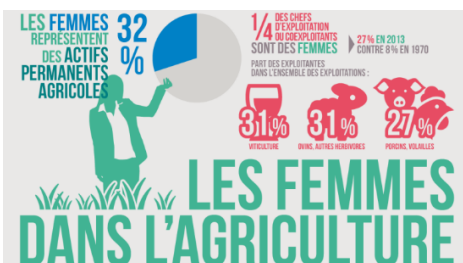

# Création d'un collectif d'accompagnement des agricultrices au Pays Basque : « Ensemble pour l'égalité paysanne » (phase d'amorçage)

Porteur du projet :

Association Andere Nahia

Fiche-action

3.1

## Le projet

L'association Andere Nahia œuvre pour l'accompagnement des femmes souhaitant créer et gérer leur entreprise sur le Pays basque, Béarn et Sud Landes.

Du fait d'une augmentation ces dernières années des demandes d'accompagnement à l'installation d'activités agricoles, l'association a souhaité développer un accompagnement spécifique pour les agricultrices sur le Pays Basque.