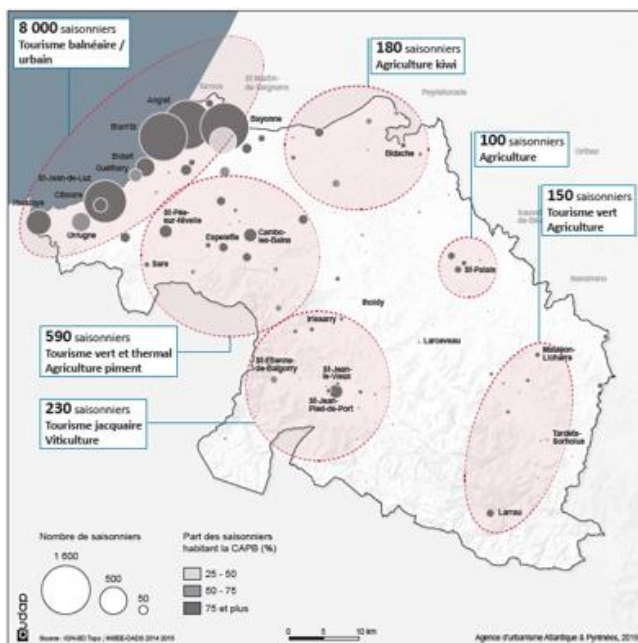

## Concept d'habitat autonome et transportable pour les saisonniers – phase de conceptualisation

Porteur du projet :

Association SOLIHA Pays Basque

Fiche-action  
3.2

### Le projet

La **problématique de l'hébergement des saisonniers** sur le département des Pyrénées-Atlantiques est **identifiée depuis de nombreuses années**. Une étude réalisée en 2019 par l'Agence d'Urbanisme Atlantique et Pyrénées pour la CAPB a permis d'affiner la connaissance des besoins des saisonniers en matière d'hébergement : 150 saisonniers agricoles et liés au tourisme vert sur la Soule, 230 liés au tourisme jacquaire et à la viticulture sur Garazi Baigorri, 590 liés au tourisme thermal et au Piment sur Errobi, 8 000 liés au tourisme balnéaire et urbain sur la Côte basque...

Localisation : Montagne basque

Calendrier de l'opération : Octobre 2020 – Fin 2021

Programmation par le Comité de programmation : 20/11/20

Coût total de l'opération : 82 940 € HT

Subvention Leader : 10 000 € (Leader CAPB)